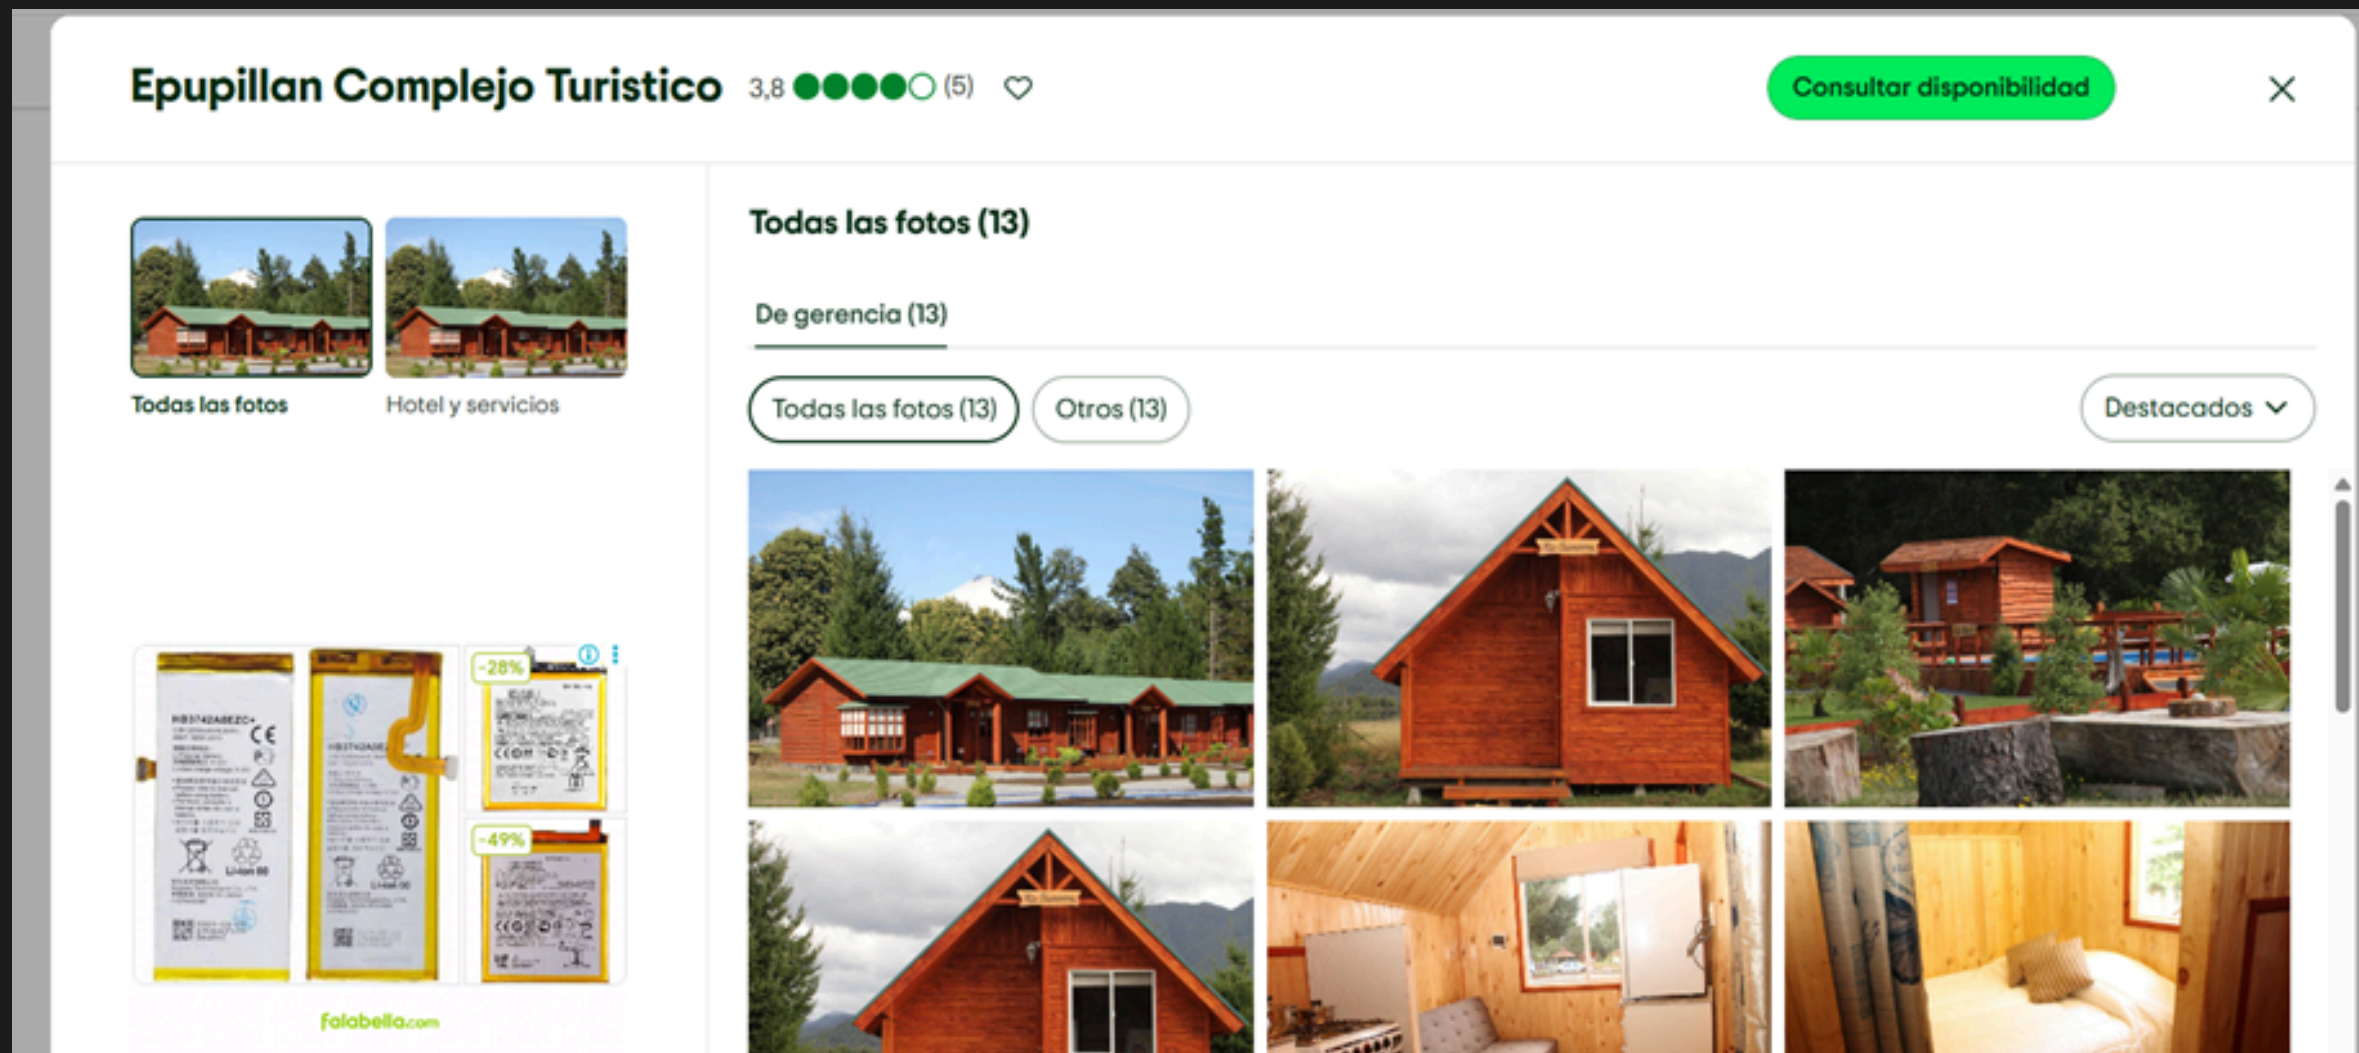

The screenshot shows the Booking.com listing for Cabañas Queltehue Ltda Ancud. On the left, there are several reservation options: 'Reserva Ahora' (Reserve Now), 'Reserva Para Esta Noche' (Reserve for this night), 'Alquila un Coche' (Rent a car), 'Hoteles Más Valorados' (Most valued hotels), and 'Reserva Para Mañana' (Reserve for tomorrow). The main content area on the right features a header with a photo of a cabin and a map, followed by the title 'Cabañas Queltehue Ancud', a 4.1-star rating from 105 Google reviews, and the description 'Agencia de alquiler de cabañas en Ancud'. Below this are buttons for 'Sitio web', 'Cómo llegar', 'Opiniones', 'Guardar', 'Compartir', and 'Llamar'. At the bottom, contact information is provided: 'Dirección: Costanera Nte. 285, 5710026 Ancud, Los Lagos', 'Teléfono: 9 5401 2475', and 'Horario: Abierto · Cierra a las 10 p.m.'.

Proyectos **CONSTRUKIT**

Línea Turismo

<https://www.construkit.cl/turismo>

 www.construkit.cl

 @construkit

COMPLEJO TURISTICO EPUPILLAN

PUCÓN - IX REGIÓN DE LA ARAUCANÍA

https://www.tripadvisor.cl/Hotel_Review-g294297-d8827530

Proyectos **CONSTRUKIT**

Línea Turismo

<https://www.construkit.cl/turismo>

 www.construkit.cl

 @construkit

RESERVA BIOLÓGICA HUILO HUILO

HUILO HUILO - XIV REGIÓN DE LOS RIOS

<https://www.airbnb.cl/rooms/805512765198460041>

"Muy buenba ubicacion , lindas cabañas personas que nos reciben muy amables"

E Evelyn Chile

Personal 9,2

Portal de Los Ciervos
Barcaza Huahu y Transportado
Ver en el mapa

5 fotos más

Todo el alojamiento es para ti | 25 m² tamaño | Parking gratis en el alojamiento | Admite mascotas | Baño privado